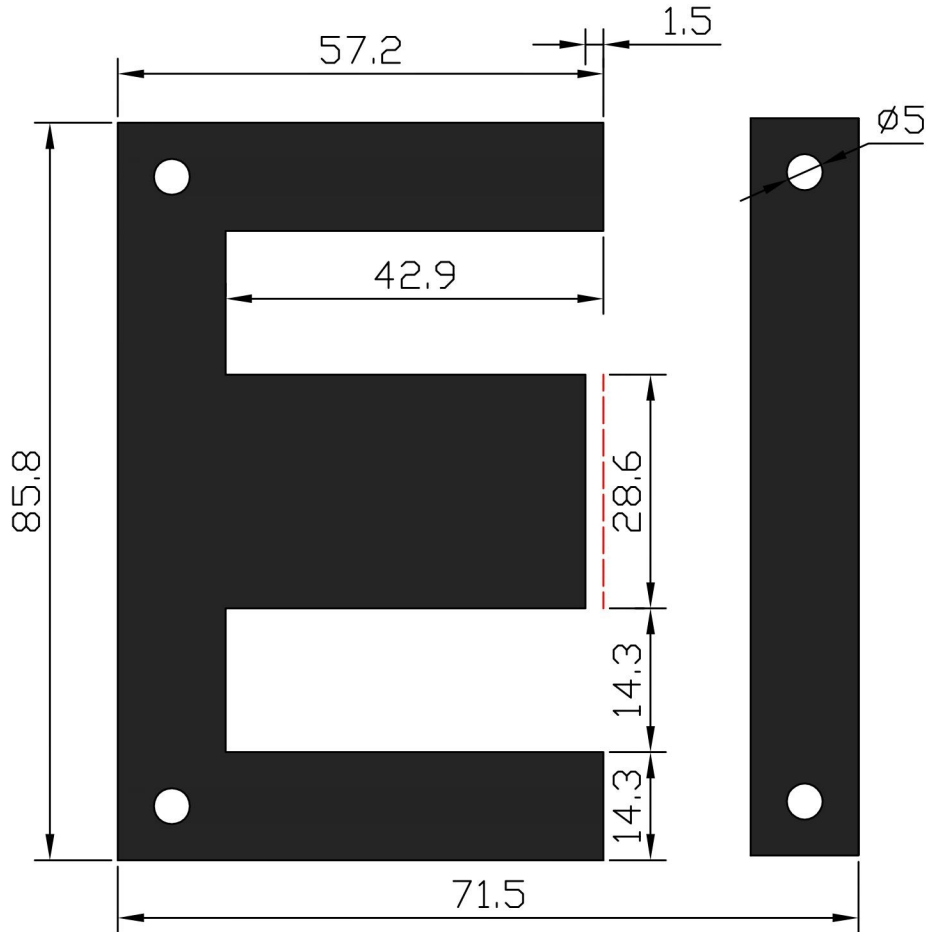

矽鋼片GAP-86 尺寸圖

詳細規格表				備註
單位：m/m Ver：105.5				
位置	尺寸	位置	尺寸	
A	85.8	B	71.5	
C	28.6	D	14.3	
E	14.3	F	42.9	
G	57.2	HØ	5	
GAP	1.5			