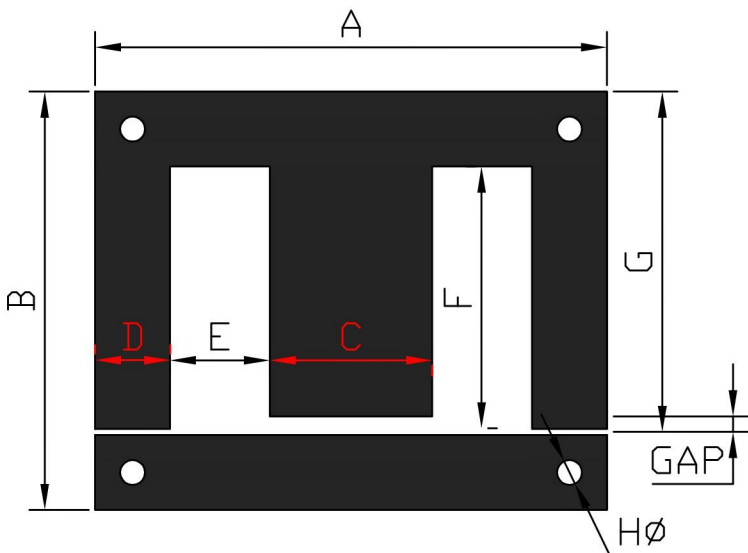

矽鋼片GAP-86 尺寸圖

詳細規格表				備註
單位：m/m Ver：105.5				
位置	尺寸	位置	尺寸	
A	85.8	B	71.5	
C	28.6	D	14.3	
E	14.3	F	42.9	
G	57.2	HØ	5	
GAP	1.5			