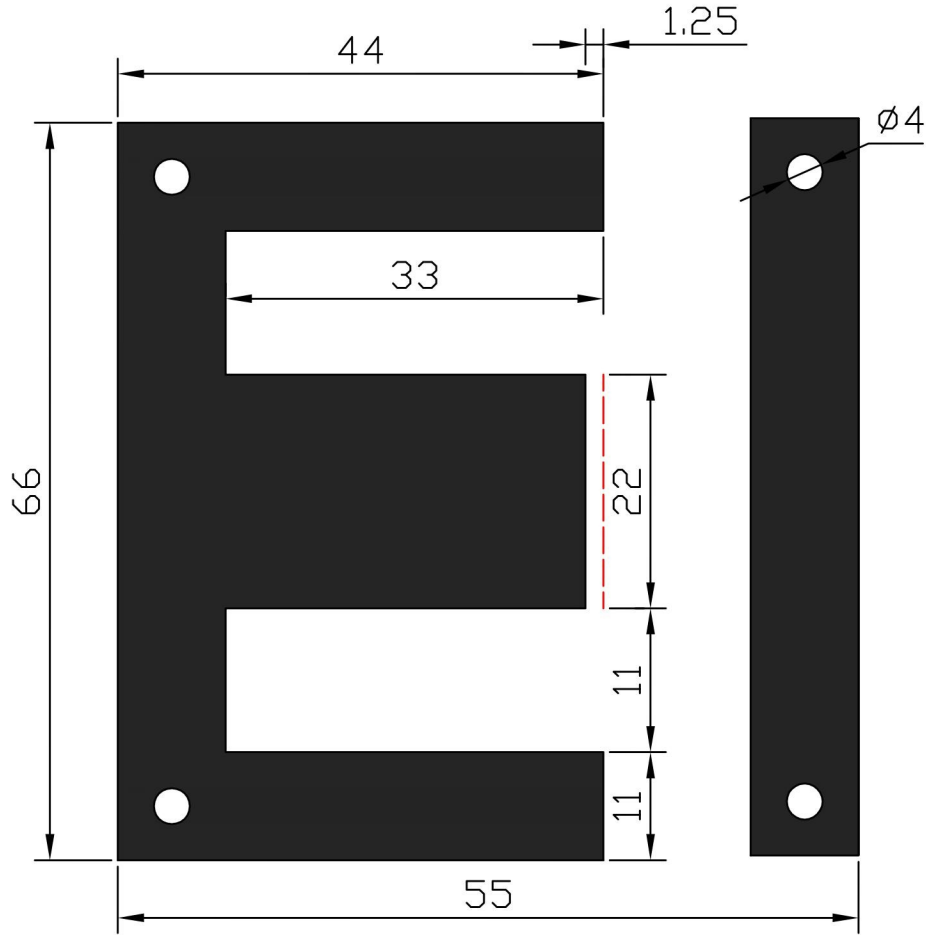

矽鋼片GAP-66 尺寸圖

詳細規格表				備註
單位: m/m Ver: 105.5				
位置	尺寸	位置	尺寸	
A	66	B	55	
C	22	D	11	
E	11	F	33	
G	44	HØ	4	
GAP	1.25			