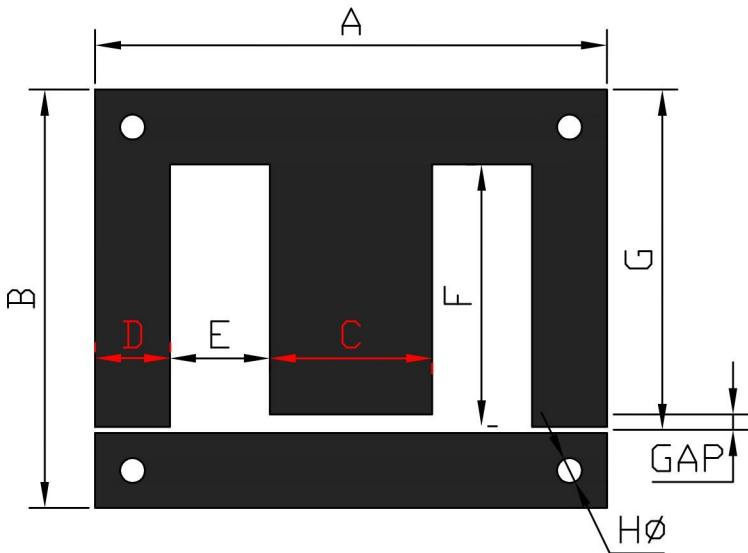

矽鋼片GAP-66 尺寸圖

詳細規格表				備註
單位: m/m Ver: 105.5				
位置	尺寸	位置	尺寸	
A	66	B	55	
C	22	D	11	
E	11	F	33	
G	44	HØ	4	
GAP	1.25			