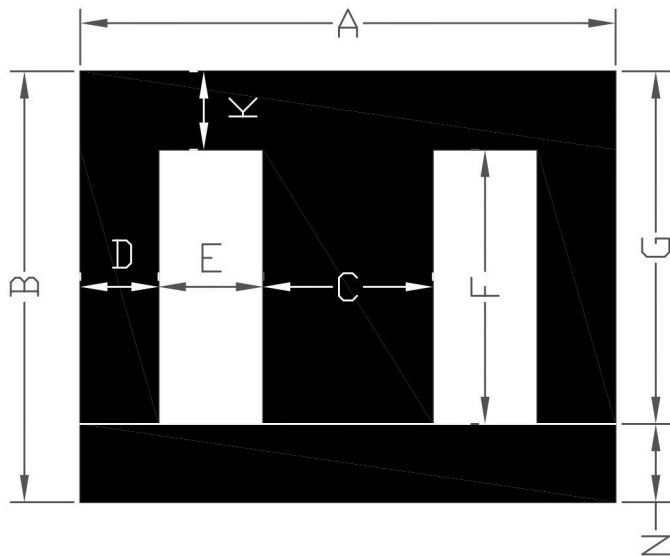

矽鋼片 EI-86F 尺寸圖

詳細規格表

單位: m/m Ver: 105.5

詳細規格表				備註
單位: m/m Ver: 105.5				
位置	尺寸	位置	尺寸	
A	86	B	72	
C	26	D	13	
E	17	F	46	
G	59	HØ	≠	
K	13	N	13	