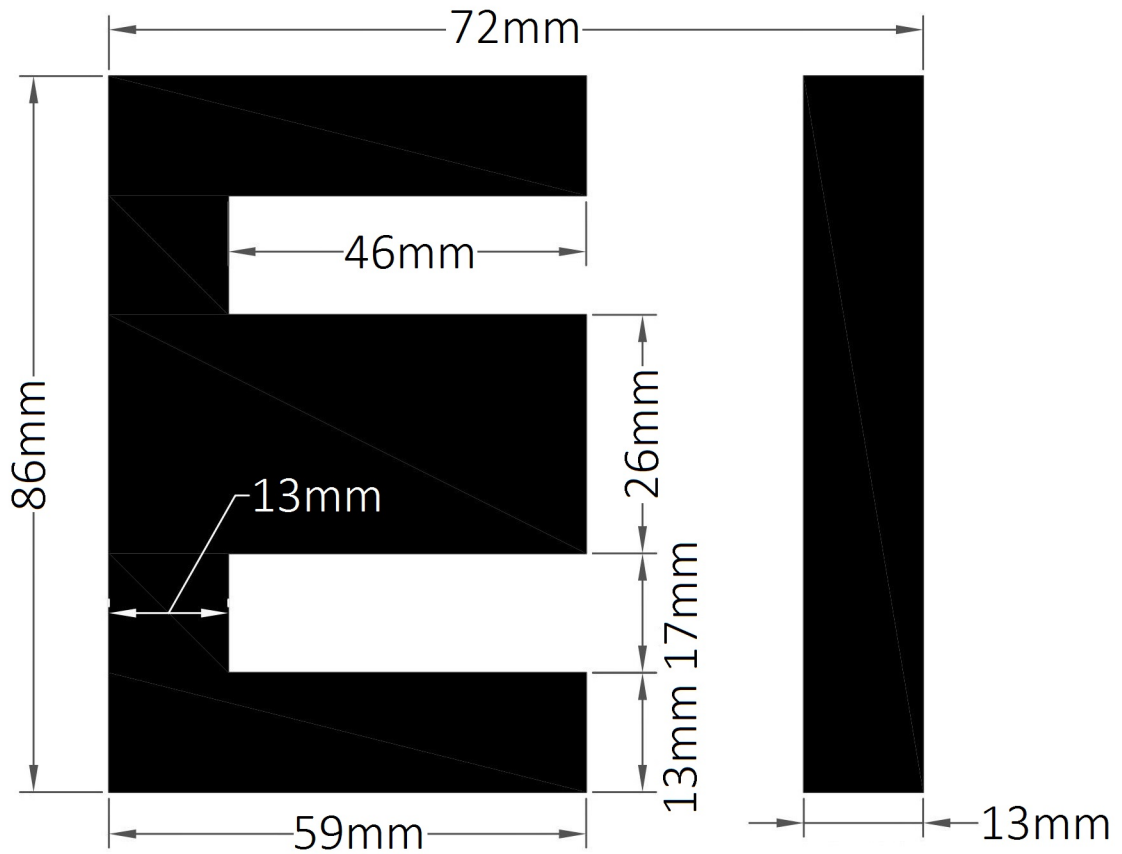

矽鋼片 EI-86F 尺寸圖

詳細規格表

單位: m/m Ver: 105.5

詳細規格表				備註
單位: m/m Ver: 105.5				
位置	尺寸	位置	尺寸	
A	86	B	72	
C	26	D	13	
E	17	F	46	
G	59	HØ	≠	
K	13	N	13	