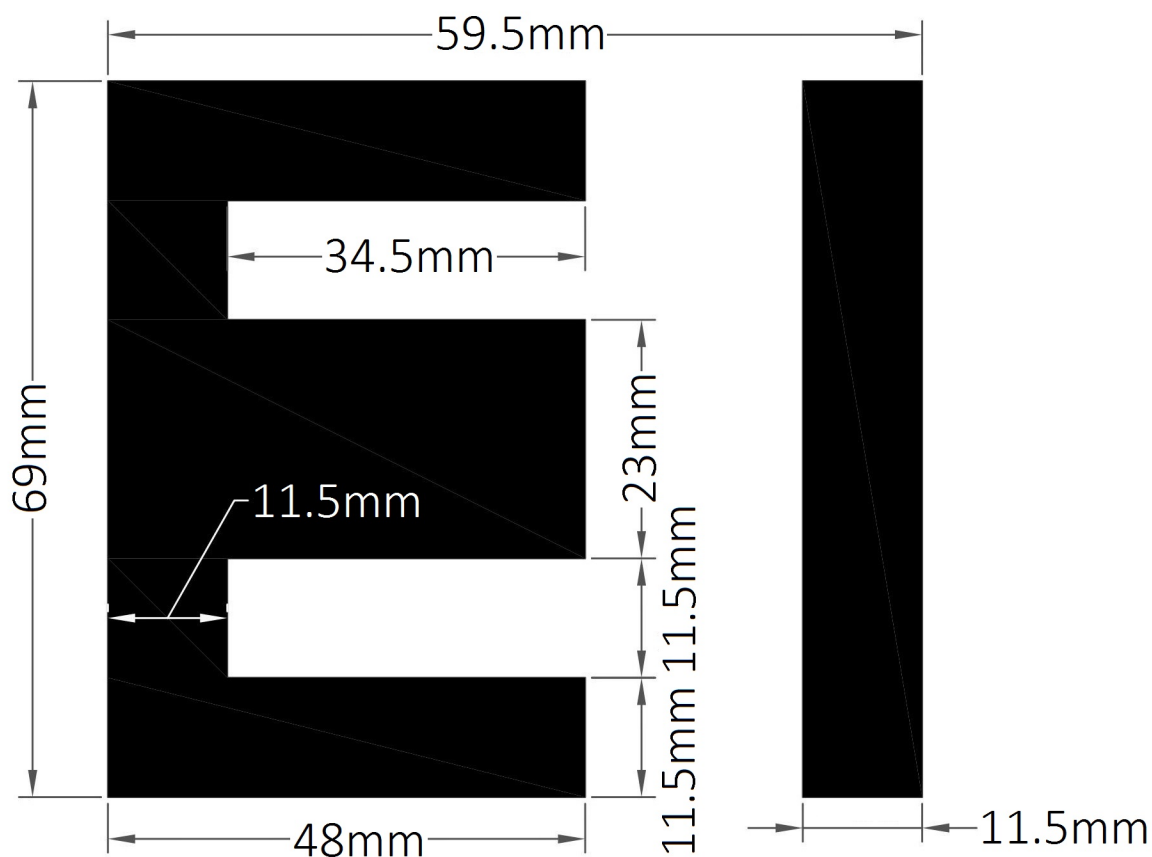

矽鋼片 EI-69F 尺寸圖

詳細規格表				備註
單位: m/m Ver: 105.5				
位置	尺寸	位置	尺寸	
A	69	B	59.5	
C	23	D	11.5	
E	11.5	F	34.5	
G	48	HØ	≠	
K	11.5	N	11.5	