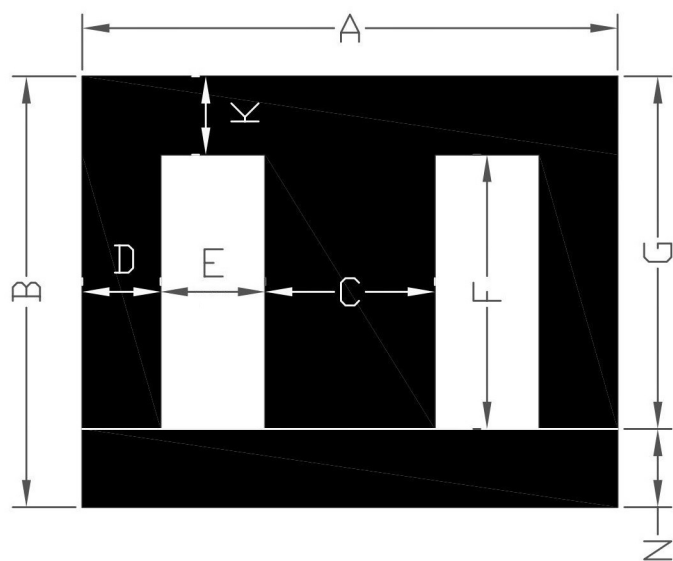

矽鋼片 EI-69F 尺寸圖

詳細規格表				備註
單位: m/m Ver: 105.5				
位置	尺寸	位置	尺寸	
A	69	B	59.5	
C	23	D	11.5	
E	11.5	F	34.5	
G	48	HØ	≠	
K	11.5	N	11.5	