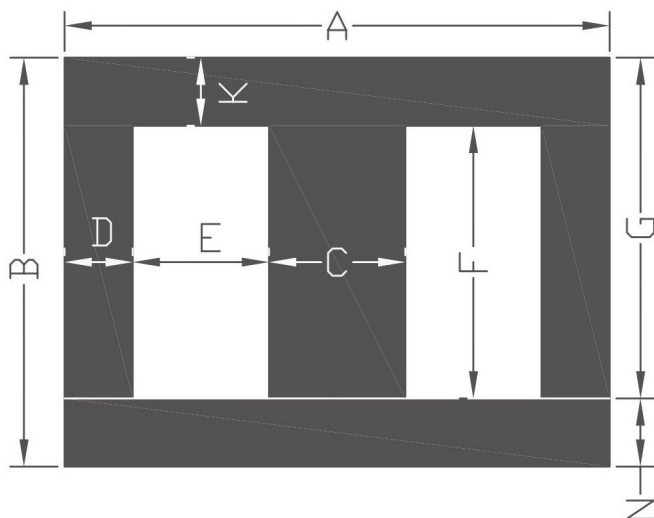

矽鋼片 EI-25.4 尺寸圖

詳細規格表				備註
單位: m/m Ver: 105.2				
位置	尺寸	位置	尺寸	
A	25.4	B	19.18	
C	6.35	D	3.18	
E	6.35	F	12.82	
G	16	HØ	≠	
K	3.18	N	3.18	