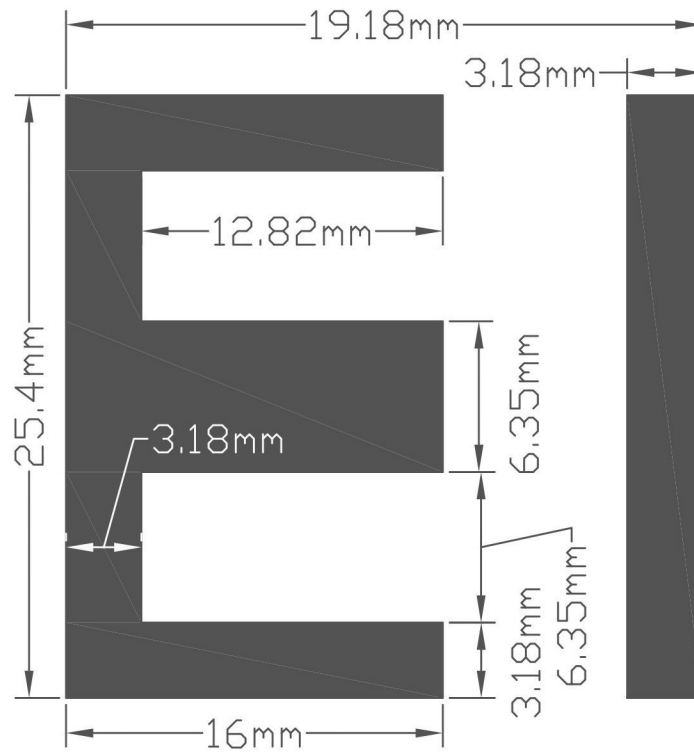

矽鋼片 EI-25.4 尺寸圖

詳細規格表				備註
單位: m/m Ver: 105.2				
位置	尺寸	位置	尺寸	
A	25.4	B	19.18	
C	6.35	D	3.18	
E	6.35	F	12.82	
G	16	HØ	≠	
K	3.18	N	3.18	