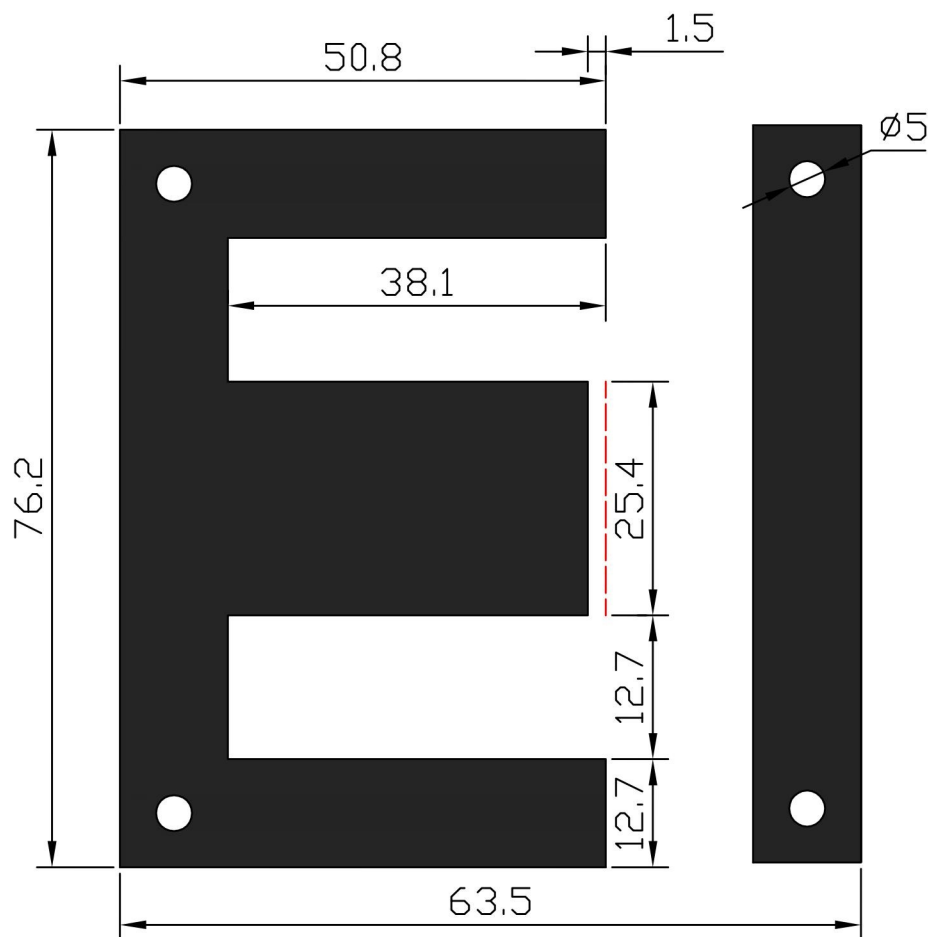

矽鋼片GAP-76 尺寸圖

詳細規格表				備註
單位：m/m Ver：105.5				
位置	尺寸	位置	尺寸	
A	76.2	B	63.5	
C	25.4	D	12.7	
E	12.7	F	38.1	
G	50.8	HØ	5	
GAP	1.5			