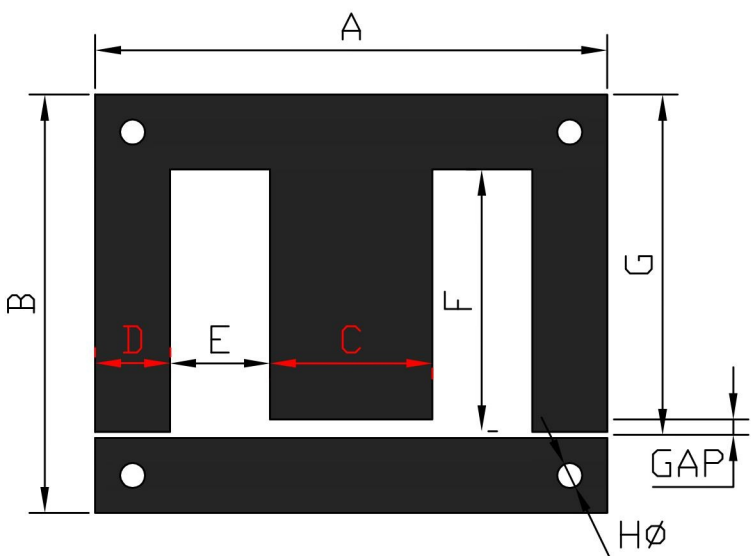

矽鋼片GAP-76 尺寸圖

詳細規格表				備註
單位：m/m Ver：105.5				
位置	尺寸	位置	尺寸	
A	76.2	B	63.5	
C	25.4	D	12.7	
E	12.7	F	38.1	
G	50.8	HØ	5	
GAP	1.5			