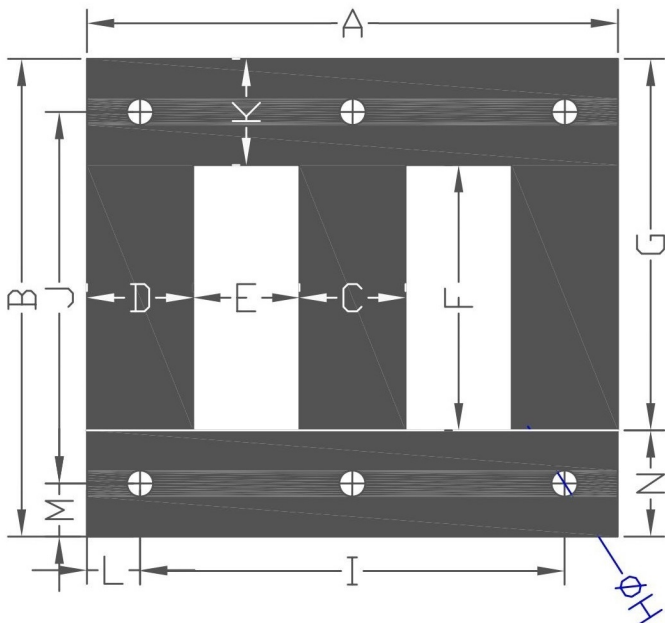

矽鋼片 EI-305 尺寸圖

詳細規格表				備註
單位：m/m Ver：105.2				
位置	尺寸	位置	尺寸	
A	305	B	274.5	
C	61	D	61	
E	61	F	152.5	
G	213.5	HØ	10.3(6H)	
I	244	J	213.5	
K	61	L	30.5	
M	30.5	N	61	