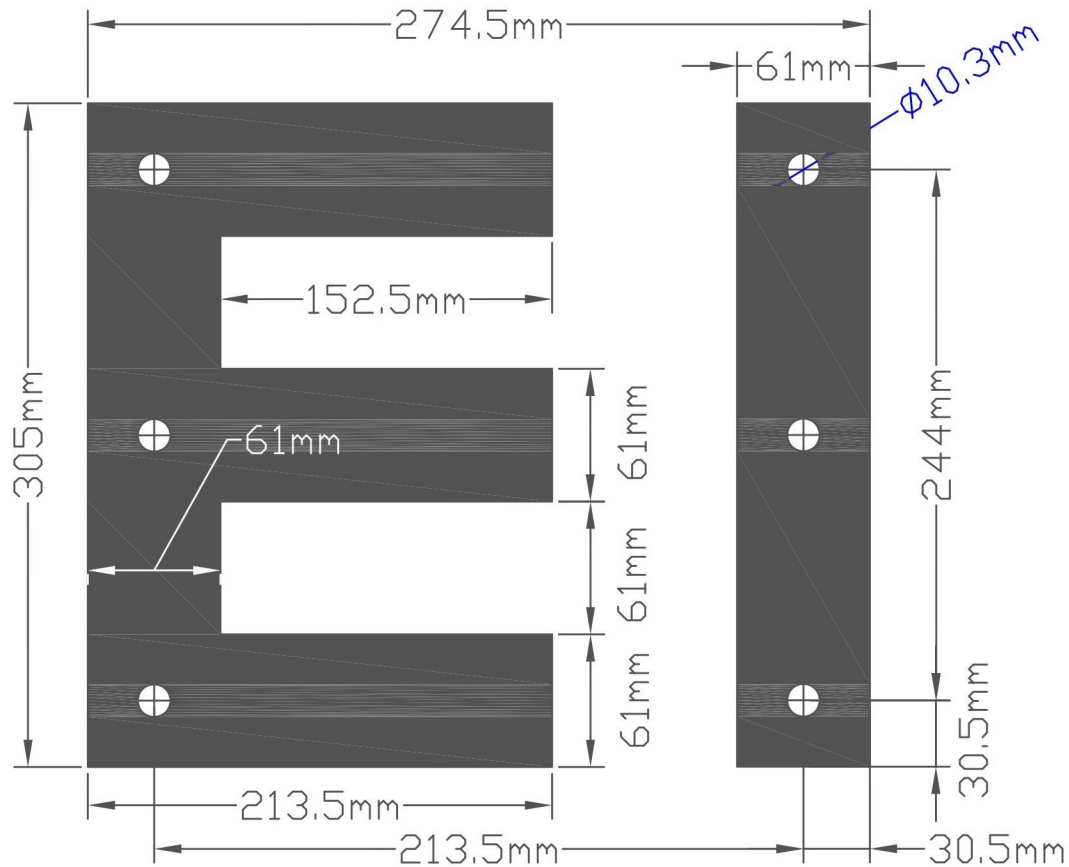

矽鋼片 EI-305 尺寸圖

詳細規格表				備註
單位：m/m Ver：105.2				
位置	尺寸	位置	尺寸	
A	305	B	274.5	
C	61	D	61	
E	61	F	152.5	
G	213.5	HØ	10.3(6H)	
I	244	J	213.5	
K	61	L	30.5	
M	30.5	N	61	