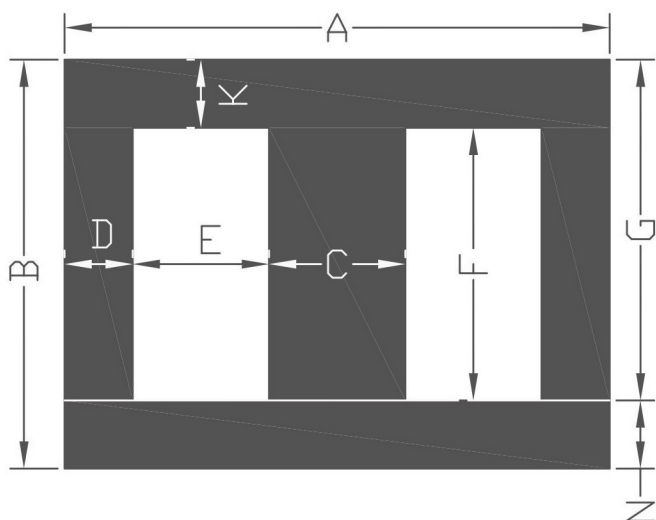

矽鋼片 EI-35F 尺寸圖

詳細規格表				備註
單位: m/m Ver: 105.5				
位置	尺寸	位置	尺寸	
A	35	B	29.2	
C	11.6	D	5.85	
E	5.85	F	17.5	
G	23.35	HØ	≠	
K	5.85	N	5.85	