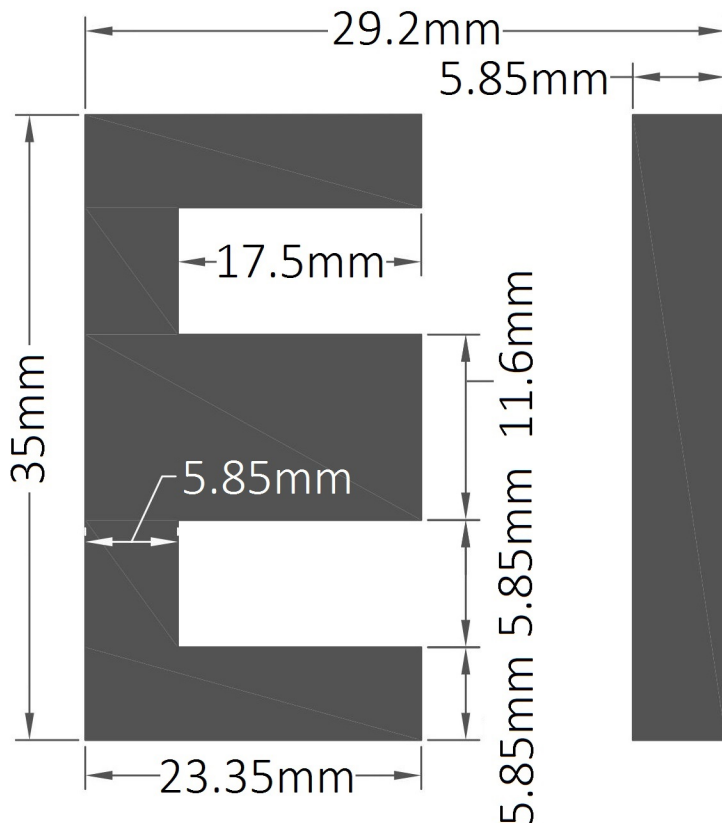

矽鋼片 EI-35F 尺寸圖

詳細規格表				備註
單位: m/m Ver: 105.5				
位置	尺寸	位置	尺寸	
A	35	B	29.2	
C	11.6	D	5.85	
E	5.85	F	17.5	
G	23.35	HØ	≠	
K	5.85	N	5.85	