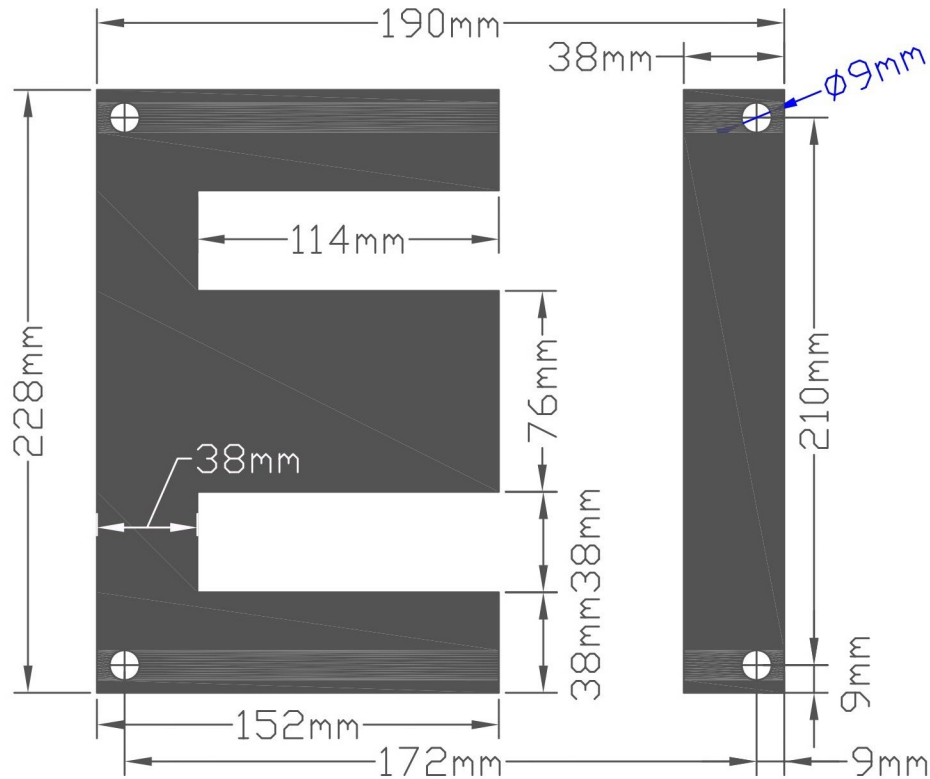

矽鋼片 EI-228 尺寸圖

詳細規格表				備註
單位: m/m Ver: 105.2				
位置	尺寸	位置	尺寸	
A	228	B	190	
C	76	D	38	
E	38	F	114	
G	152	HØ	9(4RH)	
I	210	J	172	
K	38	L	9	
M	9	N	38	