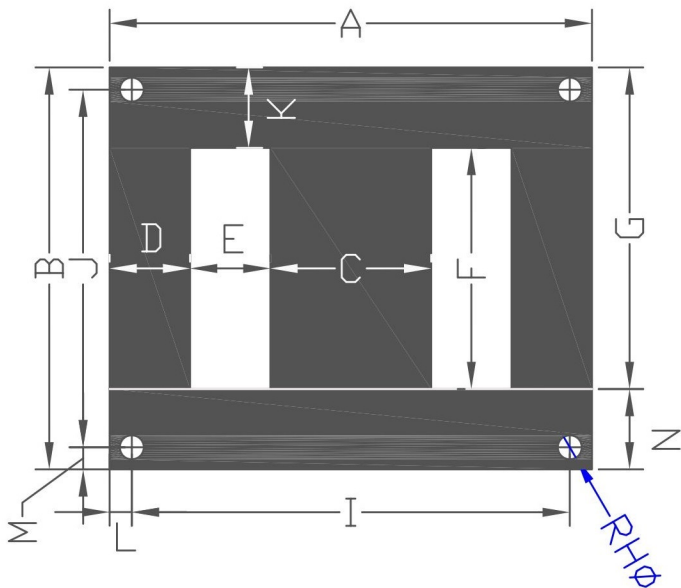

矽鋼片 EI-228 尺寸圖

詳細規格表				備註
單位: m/m Ver: 105.2				
位置	尺寸	位置	尺寸	
A	228	B	190	
C	76	D	38	
E	38	F	114	
G	152	HØ	9(4RH)	
I	210	J	172	
K	38	L	9	
M	9	N	38	