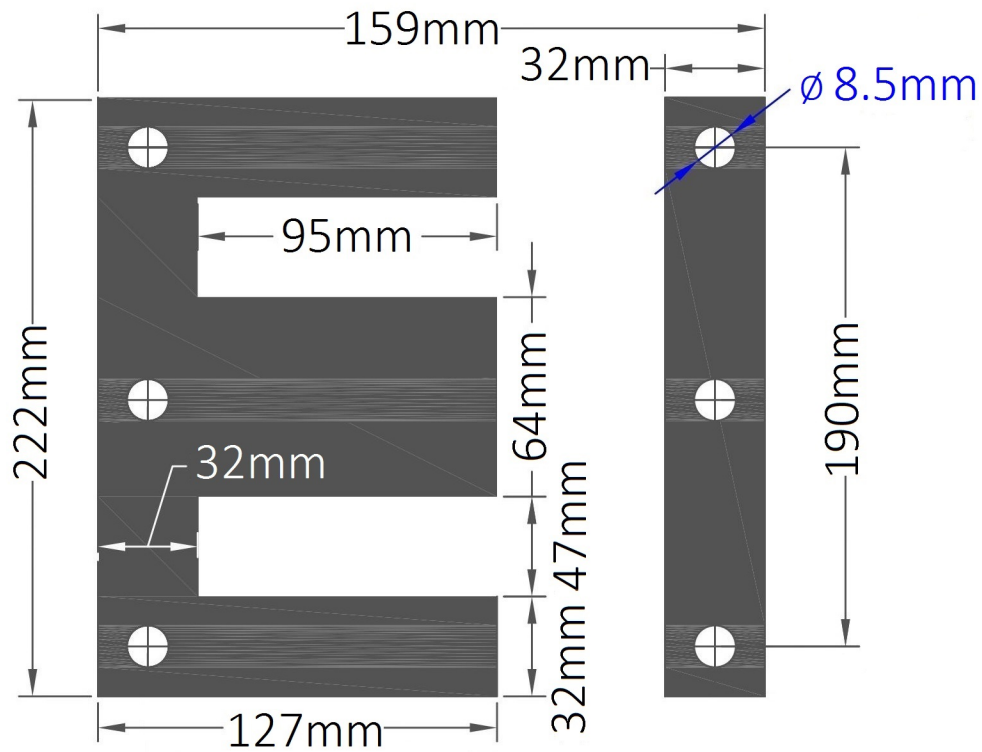

矽鋼片 EI-222 尺寸圖

詳細規格表				備註
單位: m/m Ver: 105.5				
位置	尺寸	位置	尺寸	
A	222	B	159	
C	64	D	32	
E	47	F	95	
G	127	HØ	8.5(6H)	
I	190	J	≠	
K	32	L	≠	
M	≠	N	32	