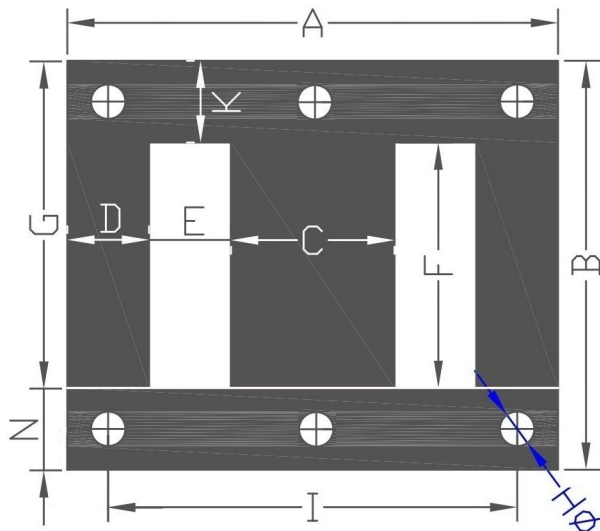

矽鋼片 EI-222 尺寸圖

詳細規格表				備註
單位: m/m Ver: 105.5				
位置	尺寸	位置	尺寸	
A	222	B	159	
C	64	D	32	
E	47	F	95	
G	127	HØ	8.5(6H)	
I	190	J	≠	
K	32	L	≠	
M	≠	N	32	