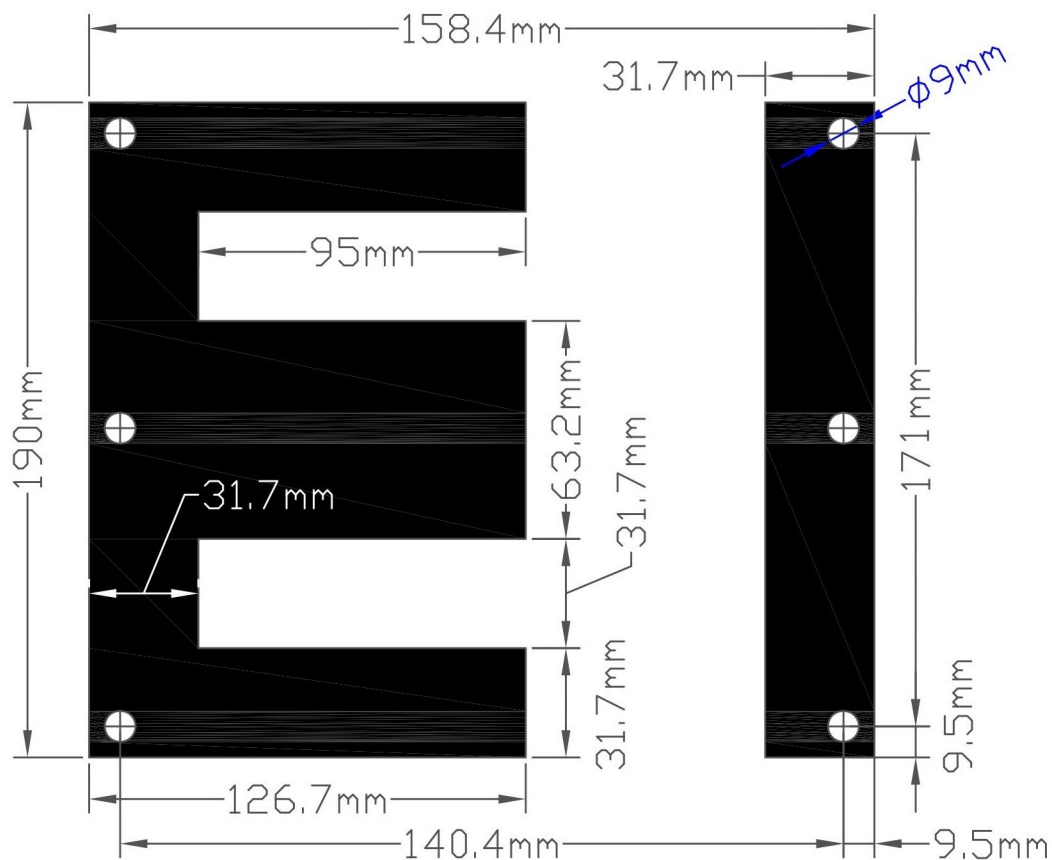

矽鋼片 EI-190 尺寸圖

詳細規格表				備註
單位: m/m Ver: 110.5				
位置	尺寸	位置	尺寸	
A	190	B	158.4	
C	63.2	D	31.7	
E	31.7	F	95	
G	126.7	HØ	9(6RH)	
I	171	J	140.4	
K	31.7	L	9.5	
M	9.5	N	31.7	