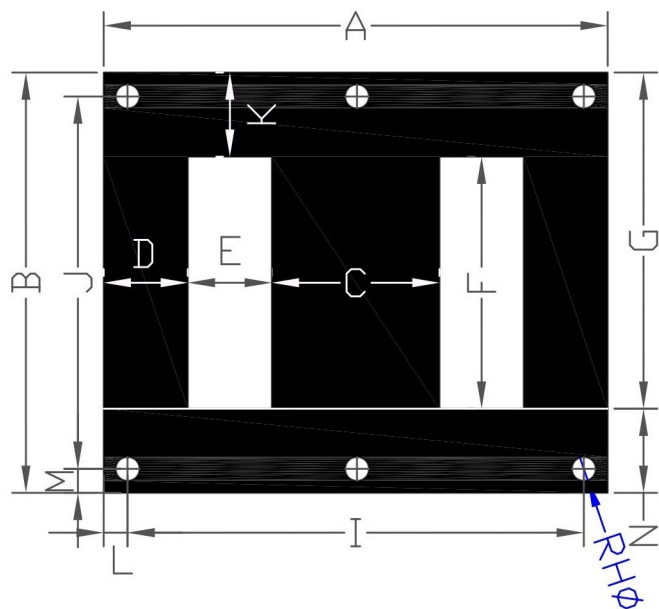

矽鋼片 EI-190 尺寸圖

詳細規格表				備註
單位: m/m Ver: 110.5				
位置	尺寸	位置	尺寸	
A	190	B	158.4	
C	63.2	D	31.7	
E	31.7	F	95	
G	126.7	HØ	9(6RH)	
I	171	J	140.4	
K	31.7	L	9.5	
M	9.5	N	31.7	