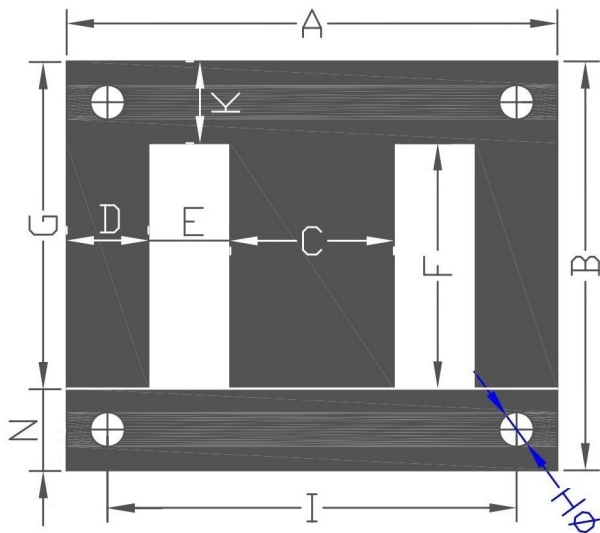

矽鋼片 EI-150 尺寸圖

詳細規格表				備註
單位：m/m Ver：105.5				
位置	尺寸	位置	尺寸	
A	150	B	125	
C	50	D	25	
E	25	F	75	
G	100	HØ	8(4H)	
I	125	J	≠	
K	25	L	≠	
M	≠	N	25	