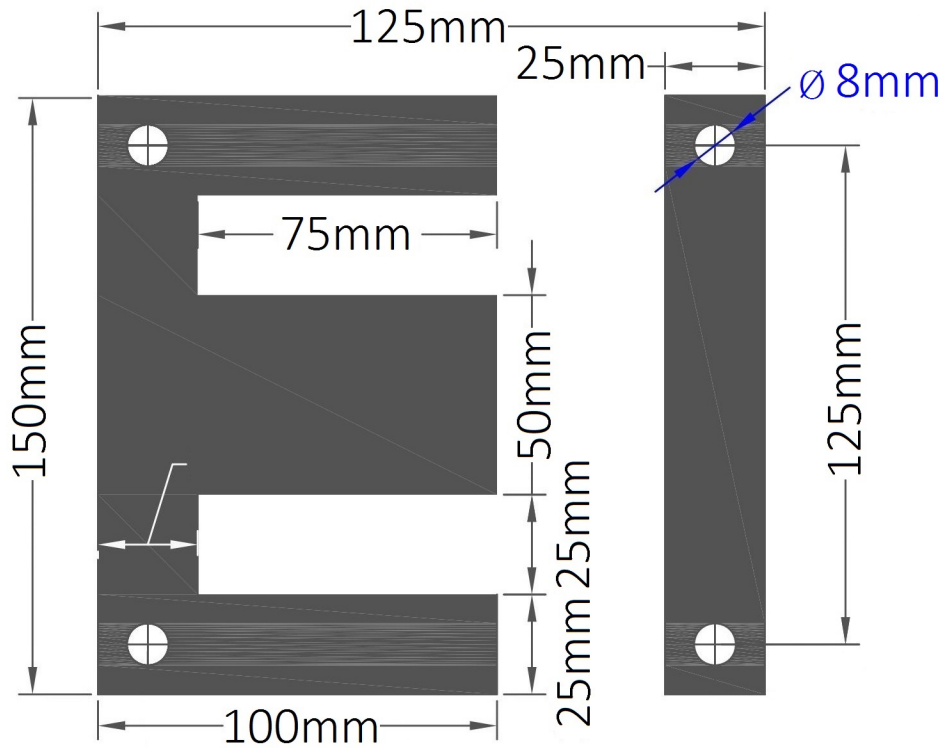

矽鋼片 EI-150 尺寸圖

詳細規格表				備註
單位：m/m Ver：105.5				
位置	尺寸	位置	尺寸	
A	150	B	125	
C	50	D	25	
E	25	F	75	
G	100	HØ	8(4H)	
I	125	J	≠	
K	25	L	≠	
M	≠	N	25	